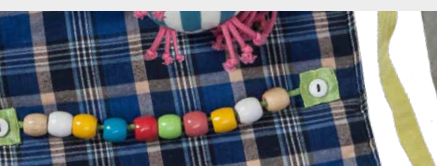

Größe

offen: 55x30 cm

Pflege

Art.-Nr.
7150 087

Element mit eingearbeiteter Knisterfolie weckt die Neugier beim Ertasten.

Transparente Tasche zum Einstecken persönlicher Fotos oder anderer kleiner Erinnerungen des Patienten.

Muff kann aufgeknöpft auch als Nesteldecke verwendet werden.

Memory-Decke

Auslauf-
artikel

Material

100% Baumwolle

Größe

41x41 cm

Pflege

Art.-Nr.
7151 000

Die Memory-Decke kann Demenzpatienten beruhigen und zur spielerischen Beschäftigung eingesetzt werden. Das Zuordnen von Farben und Erkennen von Formen fordert ihre Aufmerksamkeit. Die einzelnen Elemente sind mit einem praktischen Klettband versehen, so dass sie auf der Decke haften.

Legespiel Uhr

Auslauf-
artikel

Material

100% Baumwolle

Größe

Durchmesser: 38 cm

Pflege

Art.-Nr.
7152 000