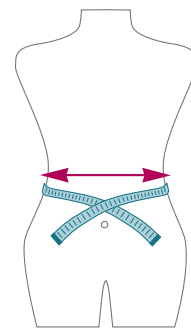

Badedrakt jente

Vare nr. 1535 085

- med ny **integreert** sikkerhetstruse
- moderne motiv
- skjørt som skjuler sikkerhetstrusen
- størrelser 110/116 - 146/152

Badeshorts gutt

Vare nr. 1534 085

- med ny **integreert** sikkerhetstruse
- moderne motiv
- hurtigtørkende materiale
- lommer
- Størrelser 110/116 - 158/164

Anatomisk betinget kan mindre vannmengder trenge inn i badetøyet. Dette har ingen innvirkning på hygien. Vi anbefaler å tømme blære eller tarm for bading. Badetøyet benyttes i kombinasjon med mindre innlegg.

Badetøy | størrelser

Damestørrelser

Konfeksjonsstørrelse	36	38	40	42	44	46	48	50	52
Midjemål (cm)	67-88	70-92	74-97	78-102	82-107	86-112	90-117	94-122	98-127
Låromkrets (cm)	45-54	48-57	51-61	54-64	57-67	61-71	65-75	69-79	78-83

Herrestørrelser

Trusestørrelse	5	6	7	8	9	10
Midjemål (cm)	62-88	66-93	70-98	74-104	78-110	84-115
Låromkrets (cm)	47-57	51-61	55-65	59-69	63-73	67-77

Barnestørrelser

Konfeksjonsstørrelse	116	128	140	152	164
Midjemål (cm)	46-58	49-61	53-65	57-70	62-76
Låromkrets (cm)	30-35	34-39	38-43	42-48	46-53

Midje

Lår